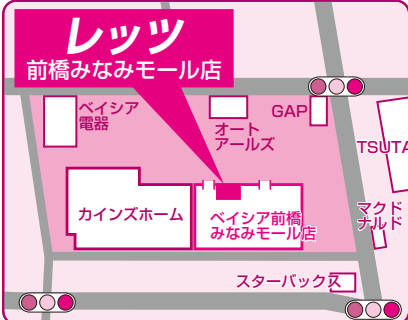

Treatment トリートメント..... ¥1,000 (税込¥1,080)

Others シャンプー..... ¥1,000 (税込¥1,080)
ブロー..... ¥1,000 (税込¥1,080)

<http://lets-you.ne.jp>

この他にもお得なメニューをご用意して、皆様のご来店をスタッフ一同心よりお待ちしております。

YOUR'S FAMILY HAIR SALON **レッツ**

《ベイシア前橋みなみモール店内》

前橋みなみモール店 TEL.027-265-2309

営業時間 AM10:00~ 受付時間 パーマ&カラー PM5:00迄
パーマorカラー PM6:30迄 カット PM7:00迄 定休日 ベイシアさんと同じです。

予約制ではありません。お買い物ついでにお気軽にどうぞ

〒379-2143 群馬県前橋市新堀町893

Let's 関東・甲信越33店舗展開中!!

群馬：西部モール店/月夜野店/茂島店/吉井店/吉岡モール店/安中店/広瀬店/淡川店/岩手店/前橋モール店/前橋みなみモール店
埼玉：寄居店/寄居北店/上里本店店/鶴ヶ島店/本庄早稲田店/行田店
栃木：今市店/矢板店/大平店/益子店 新潟：小千谷店 福島：白河店/安達店
長野：佐久平店/堀金店/飯山店/中野店/長野東店/東御店/更埴店 他2店舗